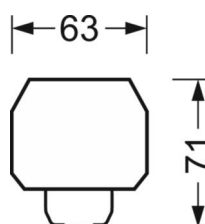

MÉCANIQUE

Couleur du boîtier	blanc signalisation RAL 9016
Cotes (Long.xLarg.xH/DxH)	1531mm x 63mm x 41mm
Poids (net)	2.1kg
Type de montage	Montage sur système de rail support

LIEN PROFOND

<https://www.regiolux.de/fr/article/18324604150>

Référence	LED 11000lm 840
ηLB	100 %
Φ ↓/↑	99 % / 1 %
UGR trans./long.	21.1 / 30.0

Dimensions

L	1531 mm	Longueur
B	63 mm	Largeur
H	41 mm	Hauteur