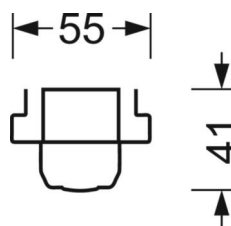

MÉCANIQUE

Couleur du boîtier	blanc signalisation RAL 9016
Cotes (Long.xLarg.xH/DxH)	1531mm x 63mm x 41mm
Poids (net)	2.1kg
Type de montage	Montage sur système de rail support

LIEN PROFOND

<https://www.regiolux.de/fr/article/18324604150>

Référence	LED 11000lm 840
ηLB	100 %
Φ ↓/↑	99 % / 1 %
UGR trans./long.	21.1 / 30.0

Dimensions

L	1531 mm	Longueur
B	63 mm	Largeur
H	41 mm	Hauteur