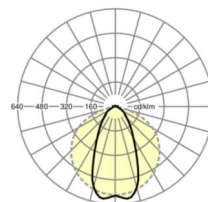

ÉCLAIRAGISME

Équipement	LED, Rendu des couleurs/Température de couleur CRI ≥ 80 / 4000K
Tolérance de localisation chromatique (MacAdam)	3SDCM
Groupe de risque photobiologique (Luminaire)	RG1
Flux lumineux nominal	10955lm
Longévité des sources LED	50000h L80/B10 (Tq 35°C)
Efficacité lumineuse du luminaire	171lm/W
Angle de rayonnement	60° (C0) / 120° (C90)
UGR trans./long.	21.1 / 30.0

Référence	LED 11000lm 840
ηLB	100 %
Φ ↓/↑	99 % / 1 %
UGR trans./long.	21.1 / 30.0

Dimensions

L	1531 mm	Longueur
B	63 mm	Largeur
H	41 mm	Hauteur